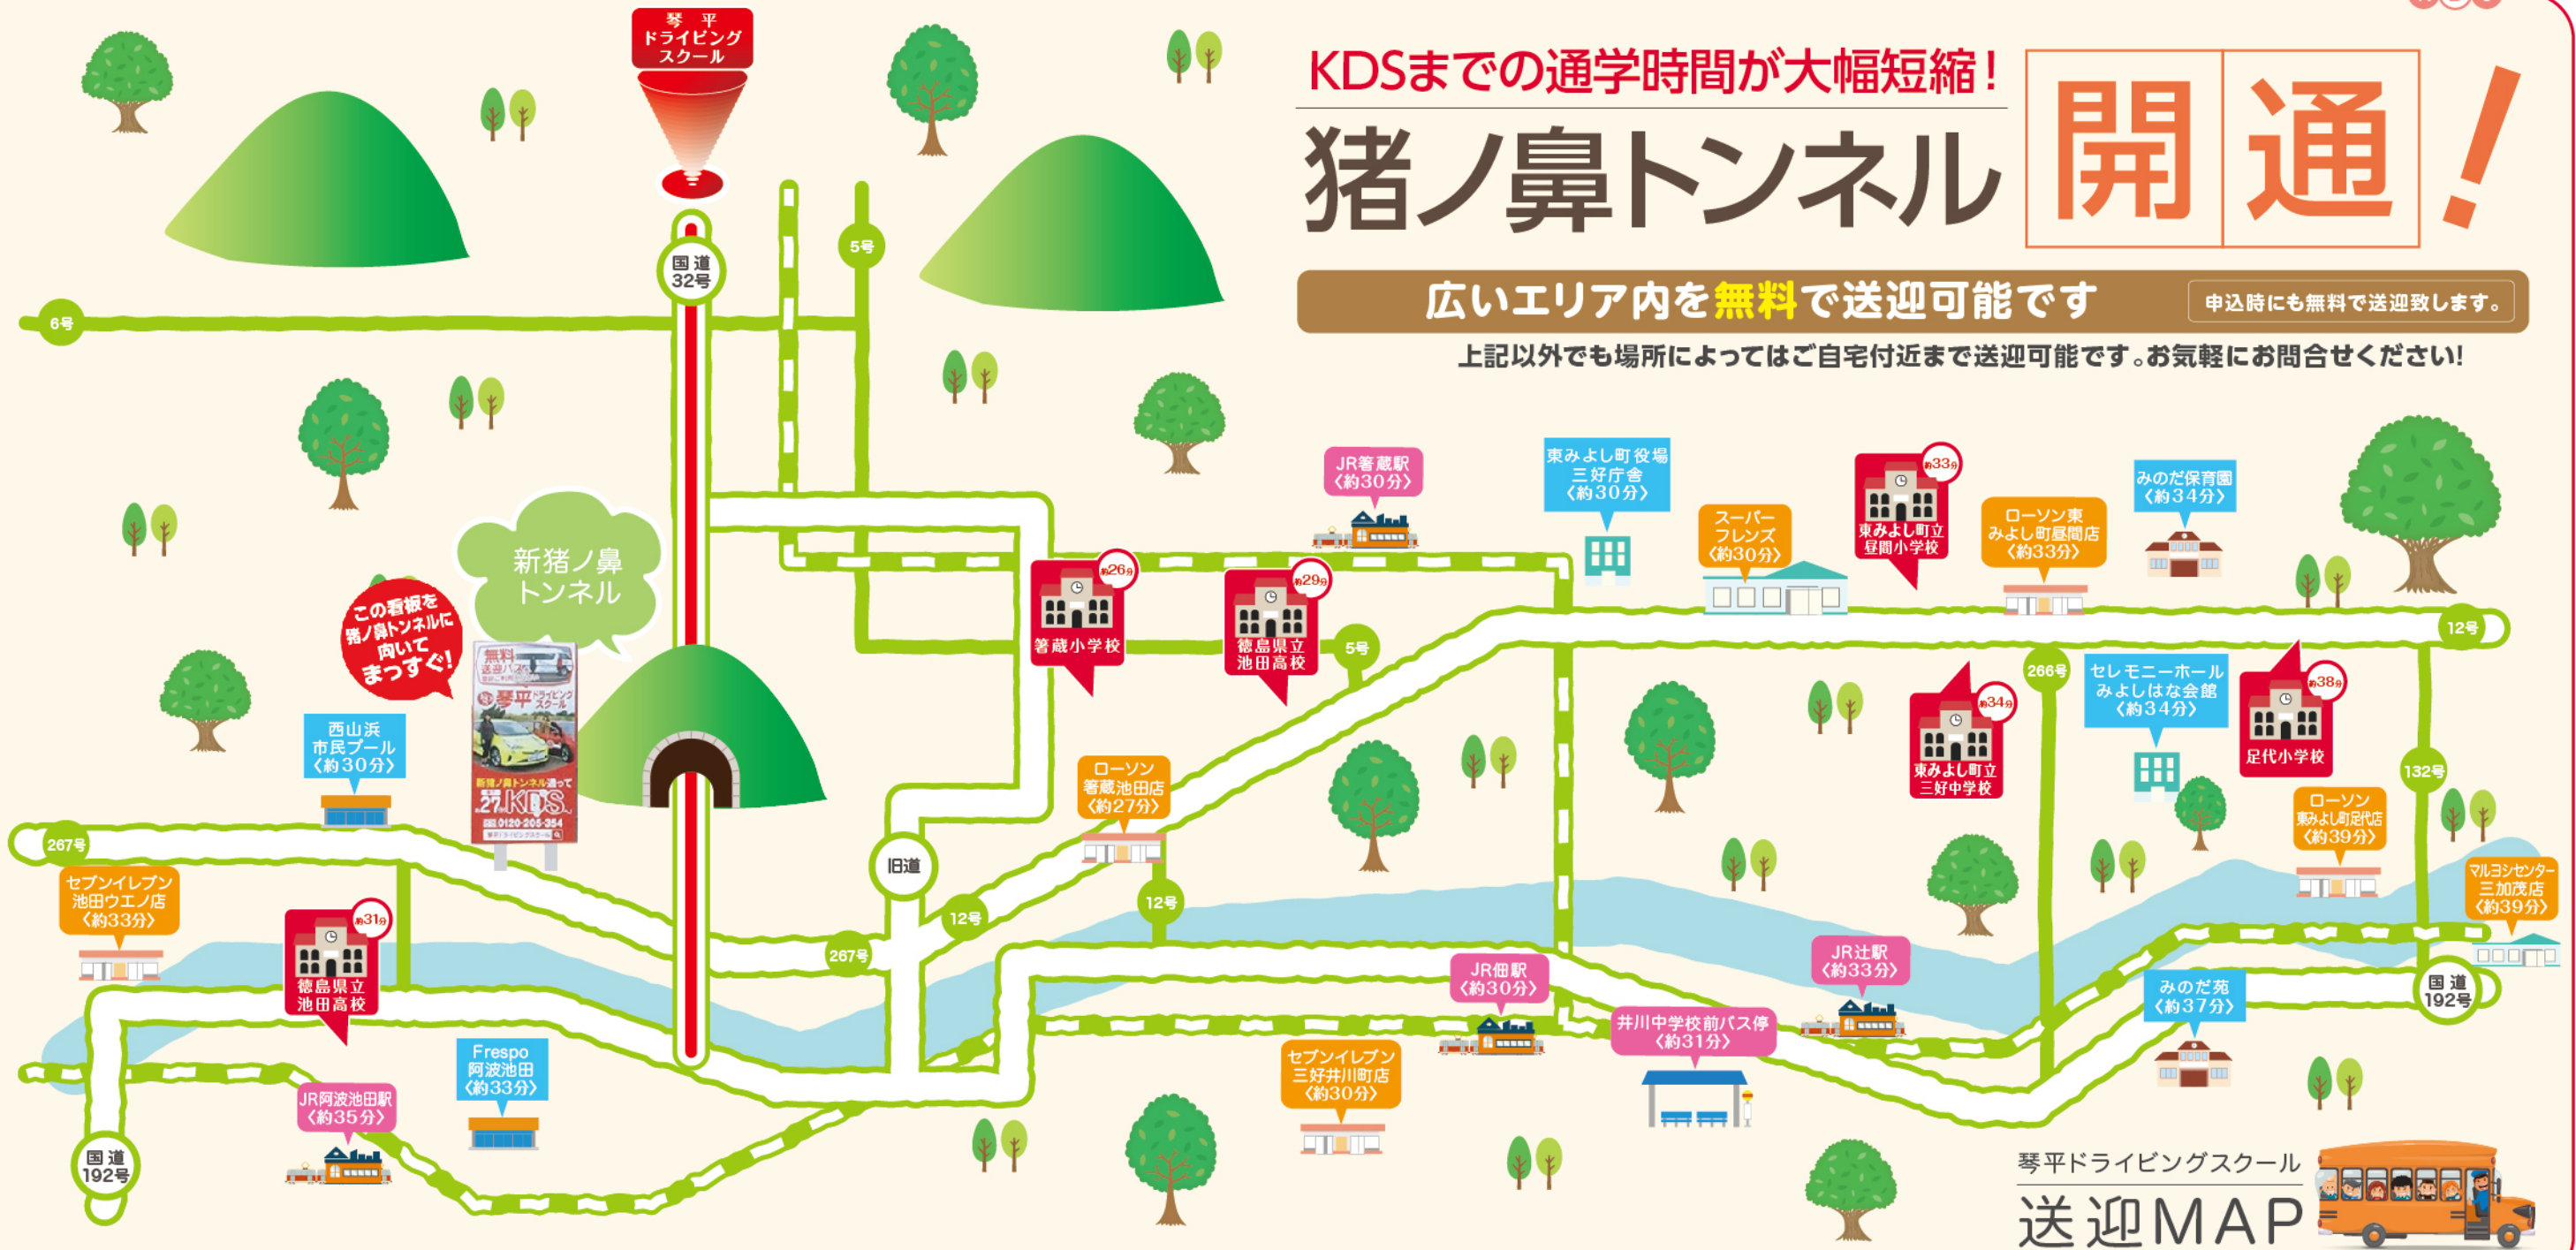

KDS送迎マップ <下記以外にもご自宅付近まで無料送迎します!>

KDS

KDSまでの通学時間が大幅短縮!

# 猪ノ鼻トンネル

# 開通!

広いエリア内を無料で送迎可能です

申込時にも無料で送迎致します。

上記以外でも場所によってはご自宅付近まで送迎可能です。お気軽にお問い合わせください!

琴平ドライビングスクール  
送迎MAP

- 箸蔵小学校 約26分
- ローソン箸蔵池田店 約27分
- 徳島県立池田高等学校三好高 約29分
- 徳島県立池田高校 約29分
- JR箸蔵駅 約30分
- セブンイレブン三好井川町店 約30分

- スーパーフレンズ 約30分
- 西山浜市民プール 約30分
- 東みよし町役場 三好庁舎 約30分
- JR佃駅 約30分
- 井川中学校前バス停 約31分
- JR辻駅 約33分

- セブンイレブン池田ウエノ店 約33分
- Frespo阿波池田 約33分
- ローソン 東みよし町屋間店 約33分
- 東みよし町立屋間小学校 約33分
- みのだ保育園 約34分
- 東みよし町立三好中学校 約34分

- セレモニーホールみよし・はな会館 約34分
- JR阿波池田駅 約35分
- みのだ苑 約37分
- 足代小学校 約38分
- マルヨシセンター三加茂店 約39分
- ローソン東みよし町足代店 約39分